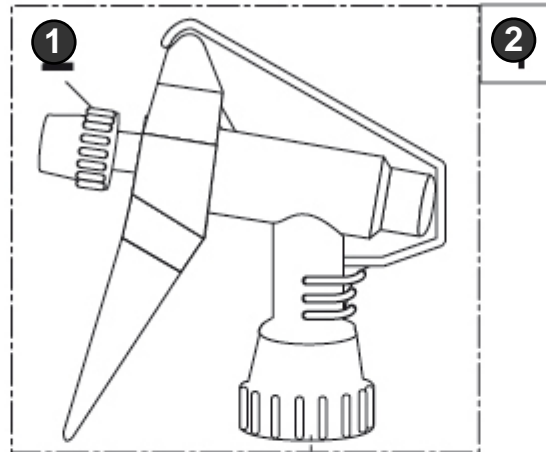

CM EXTREME EX 05

Art.Nr. 000608.0000

Feinsprüher
Fine sprayer
Atomiseurs

GLORIA®
Geräte für Haus und Garten

(1/2)

CM EXTREME EX 05 - 000608.0000 (2/2)

Bild Nr. Ref. No.	Art.Nr. Part No.	Beschreibung	Description
1	540261.0000	Düse Düse	Nozzle
2	728931.0000	Sprühkopf Sprühkopf	Spray head Spray head