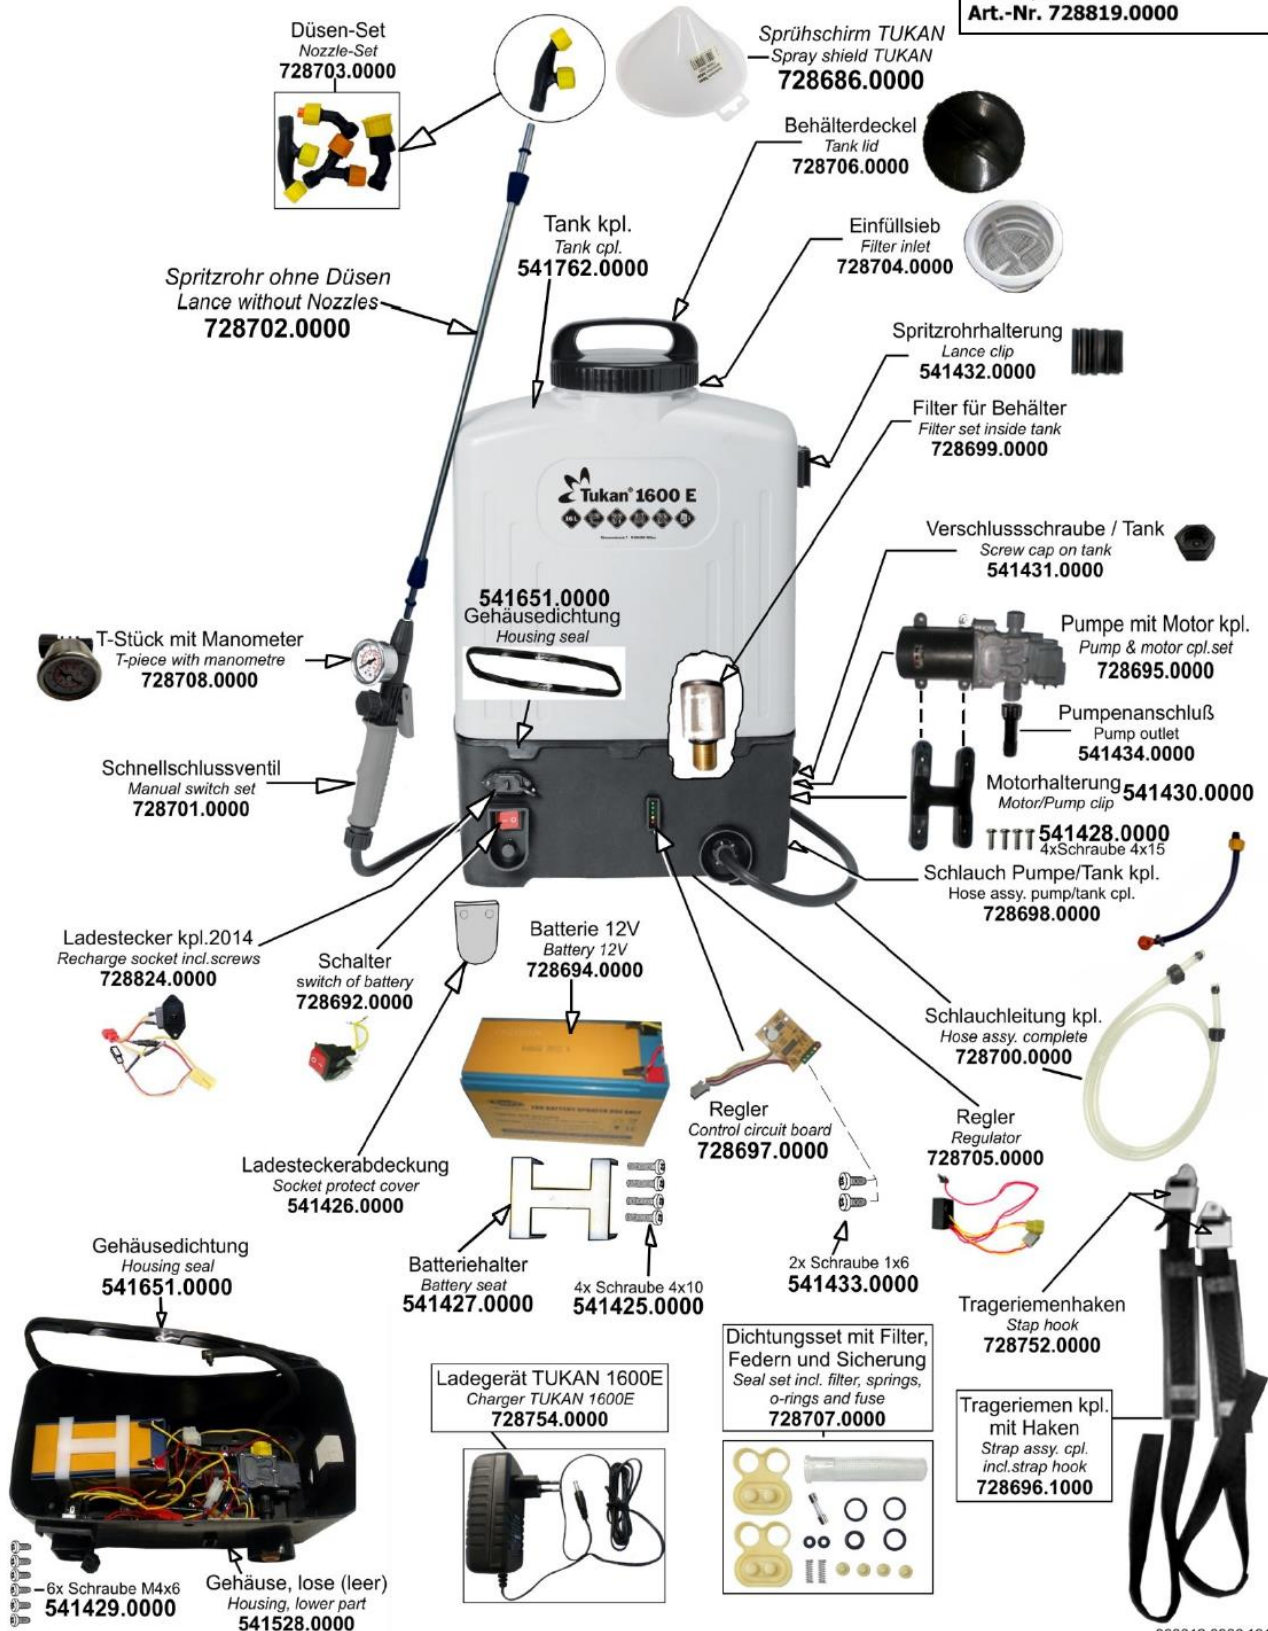

TUKAN 1600 E

Art.-Nr. 000012.0000

TUKAN 1600 E - 000012.0000

Optional:
Teleskoprohr
Telescopic tube
Art.-Nr. 728819.0000

2/2
2012
Rev. 1320

TUKAN 1600 E

Art.-Nr. 000012.0000

BEST.-NR PART-NO. NO d. PIECE	BEZEICHNUNG	DESCRIPTION	Anzahl Qty. Qte.
541425.0000	Schraube 4x10	Screw 4x10	4
541426.0000	Schalterabdeckung 000012	Switch protect cover 000012	1
541427.0000	Batteriehalter 000012	Battery support	1
541428.0000	Schraube 4x15	Screw 4x15	4
541429.0000	Schraube M4x6	Screw M4x6	2
541430.0000	Motorhalterung	Motor pump support	1
541431.0000	Verschlusschraube für Tank 000012	Screw cap (outlet on tank side)	1
541432.0000	Spritzrohrhalterung 000012	Lance fixer	1
541433.0000	Schraube 1x6	Screw 1x6	2
541434.0000	Pumpenanschluss	Pump outlet connector	1
541651.0000	Gehäuse-Dichtung	Gasket between tank and base	1
541762.0000	Tank 000012 cpl.	Tank cpl. 000012	1
728686.0000	Sprühschirm TUKAN	Spray shield TUKAN	option
728692.0000	Schalter 000012	Switch 000012	1
728694.0000	Batterie 12 V (000012)	Battery 12V	1
728695.0000	Pumpe mit Motor komplett (000012)	Diaphragm. Pump cpl. Set	1
728696.1000	Trageriemen kpl. mit Haken (000012)	Strap complete incl. hooks 000012	2
728697.0000	Regler-Platine kpl.(000012)	Control circuit board cpl.	1
728698.0000	Schlauchleitung komplett (Pumpe/Tank) 000012	Hose of pump inlet cpl.	1
728699.0000	Filter für Behälter 000012	Filter set	1
728700.0000	Schlauchleitung kpl. (000012)	Hose assy. Cpl. (000012)	1
728701.0000	Schnellschlussventil (000012)	Quick-acting valve (000012)	1
728702.0000	Spritzrohr ohne Düsen (000012)	Lance without nozzles (000012)	1
728703.0000	Düsen-Set 000012	Nozzle-set 000012	1
728704.0000	Einfüllsieb 000012	Filter sieve	1
728705.0000	Regler 000012	Regulator 000012	1
728706.0000	Behälterdeckel 000012	Tank lid 000012	1
728707.0000	Satz Dichtungen mit Sicherung & Federn 000012	Set of seals incl. Springs and fuse 000012	1
728708.0000	Manometer mit T-Stück kpl. 000012	T-piece with manometer 000012	1
728752.0000	Trageriemenhaken, lose 000012	Hook, loose 000012	2
728754.0000	Ladegerät kpl. (neu ab 11.2014) 000012	Battery charger 12V (000012)	1
728819.0000	Teleskoprohr ~0,60-1,00 m zu Art.000012	Telescopic lance without nozzle 000012	option
728824.0000	Ladestecker mit Rahmen kpl. (neu ab 11.2014)	Recharge socket 000012	1