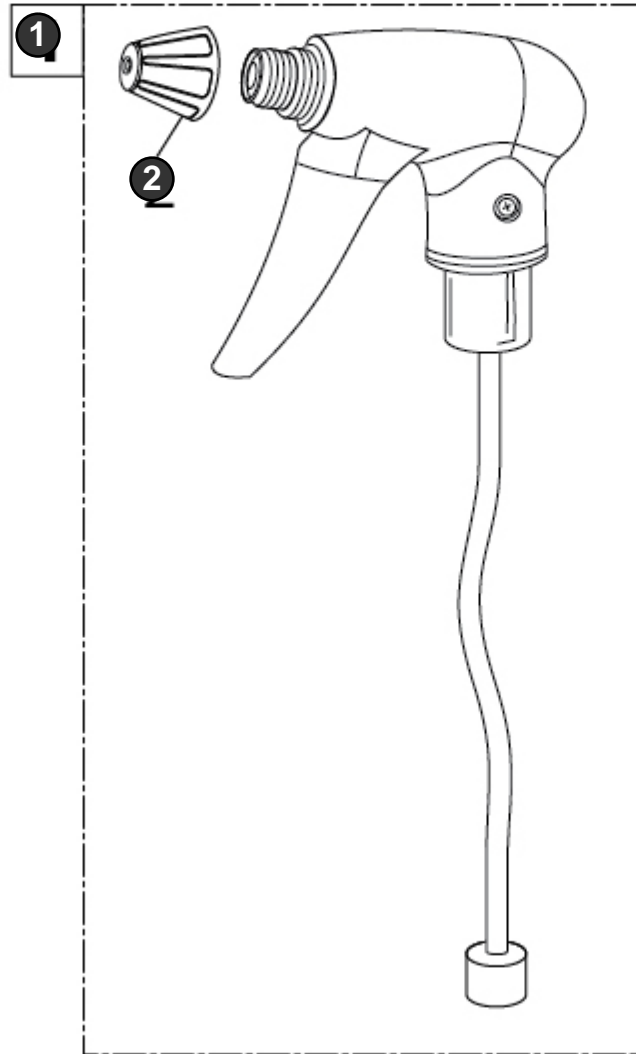

GROW "Black&White"

Art.Nr. 000800.0000

Designsprüher
Design sprayer
Pulvérisateur design

GLORIA[®]
Geräte für Haus und Garten

Grow "Black & White" - 000800.0000 (2/2)

Bild Nr. Ref. No.	Art.Nr. Part No.	Beschreibung	Description
1	728390.0000	Sprühkopf Sprühkopf	Spray head
2	728391.0000	Düse Düse	Nozzle